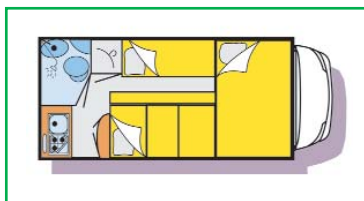

MODELO SMALL
Longitud de 5,99 a 6,66 metros, alto de 2,72 a 2,75 y ancho de 2,25 a 2,27 metros. Motor Turbodiesel de transmisión manual con un consumo que oscila entre los 10 - 12 litros / 100 Km. Dispone de ducha, wc, radio, calefacción pero no aire acondicionado, cocina a gas totalmente equipada, nevera y tanque de agua potable.

MODELO MEDIUM
Longitud de 5,54 a 5,95 metros, alto de 2,88 a 3 y ancho de 2,27 metros. Motor Turbodiesel de transmisión manual con un consumo que oscila entre los 10 - 12 litros / 100 Km. Dispone de ducha, wc, radio, calefacción pero no aire acondicionado, cocina a gas totalmente equipada, nevera y tanque de agua potable.

MODELO FAMILY
Longitud de 6,53 metros, alto de 2,90 y ancho de 2,27 metros. Motor Turbodiesel de transmisión manual con un consumo que oscila entre los 10 - 12 litros / 100 Km. Dispone de ducha, wc, radio, calefacción pero no aire acondicionado, cocina a gas totalmente equipada, nevera y tanque de agua potable.

MODELO LARGE
Longitud de 6,80 metros, alto 2,88 a 2,93 y ancho de 2,27 metros. Motor Turbodiesel de transmisión manual con un consumo que oscila entre los 10 - 12 litros / 100 Km. Dispone de ducha, wc, radio, calefacción pero no aire acondicionado, cocina a gas totalmente equipada, nevera y tanque de agua potable.

Noruega	01.05-10.06	11.06-10.07	11.07-16.08
	17.09-23.09	17.08-16.09	
Small ocupada por 2p	969	1165	1277
Medium ocupada por 3p	774	907	979
Medium ocupada por 4p	665	765	819
Family ocupada por 4p	688	786	840
Family ocupada por 5p	619	697	740
Large ocupada por 5p	627	705	750

Suecia	01.05-10.06	11.06-10.07	11.07-16.08	17.08-16.09
	17.09-31.12			
Small ocupada por 2p	858	1057	1166	924
Medium ocupada por 3p	687	817	890	729
Medium ocupada por 4p	589	687	741	620
Family ocupada por 4p	610	708	764	643
Family ocupada por 5p	539	625	670	574
Large ocupada por 5p	555	635	679	582

Finlandia	01.05-10.06	11.06-10.07	11.07-16.08	17.08-16.09
	17.09-31.10			
Small ocupada por 2p	846	1045	1154	912
Medium ocupada por 3p	675	805	878	717
Medium ocupada por 4p	577	675	729	608
Family ocupada por 4p	598	696	752	631
Family ocupada por 5p	529	613	658	562
Large ocupada por 5p	543	623	667	570

Islandia	01.05-10.06	11.06-16.07	11.07-16.08
	17.09-23.09	17.08-16.09	
Small Ocupada por 2P	1442	1638	1750
Medium ocupada por 3p	1188	1321	1394
Medium ocupada por 4p	1051	1151	1205
Family ocupada por 4p	1074	1172	1226
Family ocupada por 5p	979	1065	1108
Large ocupada por 5p	995	1073	1118

Día Extra por autocaravana en Noruega	01.05-16.06	17.06-16.07	17.07-16.08
	17.09-30.09	17.08-16.09	11.07-16.08
SMALL	144	200	232
MEDIUM	150	207	238
FAMILY	163	219	250
LARGE	169	225	257

Día Extra por autocaravana en Suecia y Finlandia	01.05-16.06	17.06-16.07	17.07-16.08	17.08-16.09
	17.09-31.10	17.08-16.09	17.07-16.08	17.08-16.09

SMALL	125	182	213	144
MEDIUM	132	188	219	150
FAMILY	144	200	232	163
LARGE	150	207	238	169

Día Extra por autocaravana en Islandia	01.05-16.06	17.06-16.07	17.07-16.08
	17.09-30.09	17.08-16.09	17.07-16.08