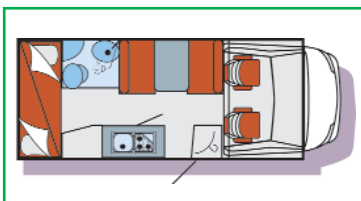

MODELO SMALL
Longitud de 5,99 a 6,66 metros, alto de 2,72 a 2,75 y ancho de 2,25 a 2,27 metros. Motor Turbodiesel de transmisión manual con un consumo que oscila entre los 10 - 12 litros / 100 Km. Dispone de ducha, wc, radio, calefacción pero no aire acondicionado, cocina a gas totalmente equipada, nevera y tanque de agua potable.

MODELO MEDIUM
Longitud de 5,54 a 5,95 metros, alto de 2,88 a 3 y ancho de 2,27 metros. Motor Turbodiesel de transmisión manual con un consumo que oscila entre los 10 - 12 litros / 100 Km. Dispone de ducha, wc, radio, calefacción pero no aire acondicionado, cocina a gas totalmente equipada, nevera y tanque de agua potable.

MODELO FAMILY
Longitud de 6,53 metros, alto de 2,90 y ancho de 2,27 metros. Motor Turbodiesel de transmisión manual con un consumo que oscila entre los 10 - 12 litros / 100 Km. Dispone de ducha, wc, radio, calefacción pero no aire acondicionado, cocina a gas totalmente equipada, nevera y tanque de agua potable.

MODELO LARGE
Longitud de 6,80 metros, alto 2,88 a 2,93 y ancho de 2,27 metros. Motor Turbodiesel de transmisión manual con un consumo que oscila entre los 10 - 12 litros / 100 Km. Dispone de ducha, wc, radio, calefacción pero no aire acondicionado, cocina a gas totalmente equipada, nevera y tanque de agua potable.

Noruega	01.05-10.06	11.06-10.07	11.07-16.08
	17.09-23.09	17.08-16.09	
Small ocupada por 2p	969	1165	1277
Medium ocupada por 3p	774	907	979
Medium ocupada por 4p	665	765	819
Family ocupada por 4p	688	786	840
Family ocupada por 5p	619	697	740
Large ocupada por 5p	627	705	750

Suecia	01.05-10.06	11.06-10.07	11.07-16.08	17.08-16.09
	17.09-31.12			
Small ocupada por 2p	858	1057	1166	924
Medium ocupada por 3p	687	817	890	729
Medium ocupada por 4p	589	687	741	620
Family ocupada por 4p	610	708	764	643
Family ocupada por 5p	539	625	670	574
Large ocupada por 5p	555	635	679	582

Finlandia	01.05-10.06	11.06-10.07	11.07-16.08	17.08-16.09
	17.09-31.10			
Small ocupada por 2p	846	1045	1154	912
Medium ocupada por 3p	675	805	878	717
Medium ocupada por 4p	577	675	729	608
Family ocupada por 4p	598	696	752	631
Family ocupada por 5p	529	613	658	562
Large ocupada por 5p	543	623	667	570

Islandia	01.05-10.06	11.06-16.07	11.07-16.08
	17.09-23.09	17.08-16.09	
Small Ocupada por 2P	1442	1638	1750
Medium ocupada por 3p	1188	1321	1394
Medium ocupada por 4p	1051	1151	1205
Family ocupada por 4p	1074	1172	1226
Family ocupada por 5p	979	1065	1108
Large ocupada por 5p	995	1073	1118

Día Extra por autocaravana en Noruega	01.05-16.06	17.06-16.07	17.07-16.08
	17.09-30.09	17.08-16.09	11.07-16.08
SMALL	144	200	232
MEDIUM	150	207	238
FAMILY	163	219	250
LARGE	169	225	257

Día Extra por autocaravana en Suecia y Finlandia	01.05-16.06	17.06-16.07	17.07-16.08	17.08-16.09
	17.09-31.10	17.08-16.09	17.07-16.08	17.08-16.09

SMALL	125	182	213	144
MEDIUM	132	188	219	150
FAMILY	144	200	232	163
LARGE	150	207	238	169

Día Extra por autocaravana en Islandia	01.05-16.06	17.06-16.07	17.07-16.08
	17.09-30.09	17.08-16.09	17.07-16.08