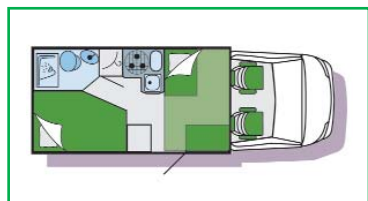

MODELO SMALL
Longitud de 5,99 a 6,66 metros, alto de 2,72 a 2,75 y ancho de 2,25 a 2,27 metros. Motor Turbodiesel de transmisión manual con un consumo que oscila entre los 10 - 12 litros / 100 Km. Dispone de ducha, wc, radio, calefacción pero no aire acondicionado, cocina a gas totalmente equipada, nevera y tanque de agua potable.

MODELO MEDIUM
Longitud de 5,54 a 5,95 metros, alto de 2,88 a 3 y ancho de 2,27 metros. Motor Turbodiesel de transmisión manual con un consumo que oscila entre los 10 - 12 litros / 100 Km. Dispone de ducha, wc, radio, calefacción pero no aire acondicionado, cocina a gas totalmente equipada, nevera y tanque de agua potable.

MODELO FAMILY
Longitud de 6,53 metros, alto de 2,90 y ancho de 2,27 metros. Motor Turbodiesel de transmisión manual con un consumo que oscila entre los 10 - 12 litros / 100 Km. Dispone de ducha, wc, radio, calefacción pero no aire acondicionado, cocina a gas totalmente equipada, nevera y tanque de agua potable.

MODELO LARGE
Longitud de 6,80 metros, alto 2,88 a 2,93 y ancho de 2,27 metros. Motor Turbodiesel de transmisión manual con un consumo que oscila entre los 10 - 12 litros / 100 Km. Dispone de ducha, wc, radio, calefacción pero no aire acondicionado, cocina a gas totalmente equipada, nevera y tanque de agua potable.

Noruega	01.05-10.06	11.06-10.07	11.07-16.08
	17.09-23.09	17.08-16.09	
Small ocupada por 2p	969	1165	1277
Medium ocupada por 3p	774	907	979
Medium ocupada por 4p	665	765	819
Family ocupada por 4p	688	786	840
Family ocupada por 5p	619	697	740
Large ocupada por 5p	627	705	750

Suecia	01.05-10.06	11.06-10.07	11.07-16.08	17.08-16.09
	17.09-31.12			
Small ocupada por 2p	858	1057	1166	924
Medium ocupada por 3p	687	817	890	729
Medium ocupada por 4p	589	687	741	620
Family ocupada por 4p	610	708	764	643
Family ocupada por 5p	539	625	670	574
Large ocupada por 5p	555	635	679	582

Finlandia	01.05-10.06	11.06-10.07	11.07-16.08	17.08-16.09
	17.09-31.10			
Small ocupada por 2p	846	1045	1154	912
Medium ocupada por 3p	675	805	878	717
Medium ocupada por 4p	577	675	729	608
Family ocupada por 4p	598	696	752	631
Family ocupada por 5p	529	613	658	562
Large ocupada por 5p	543	623	667	570

Islandia	01.05-10.06	11.06-16.07	11.07-16.08
	17.09-23.09	17.08-16.09	
Small Ocupada por 2P	1442	1638	1750
Medium ocupada por 3p	1188	1321	1394
Medium ocupada por 4p	1051	1151	1205
Family ocupada por 4p	1074	1172	1226
Family ocupada por 5p	979	1065	1108
Large ocupada por 5p	995	1073	1118

Día Extra por autocaravana en Noruega	01.05-16.06	17.06-16.07	17.07-16.08
	17.09-30.09	17.08-16.09	11.07-16.08
SMALL	144	200	232
MEDIUM	150	207	238
FAMILY	163	219	250
LARGE	169	225	257

Día Extra por autocaravana en Suecia y Finlandia	01.05-16.06	17.06-16.07	17.07-16.08	17.08-16.09
	17.09-31.10	17.08-16.09	17.07-16.08	17.08-16.09

SMALL	125	182	213	144
MEDIUM	132	188	219	150
FAMILY	144	200	232	163
LARGE	150	207	238	169

Día Extra por autocaravana en Islandia	01.05-16.06	17.06-16.07	17.07-16.08
	17.09-30.09	17.08-16.09	17.07-16.08